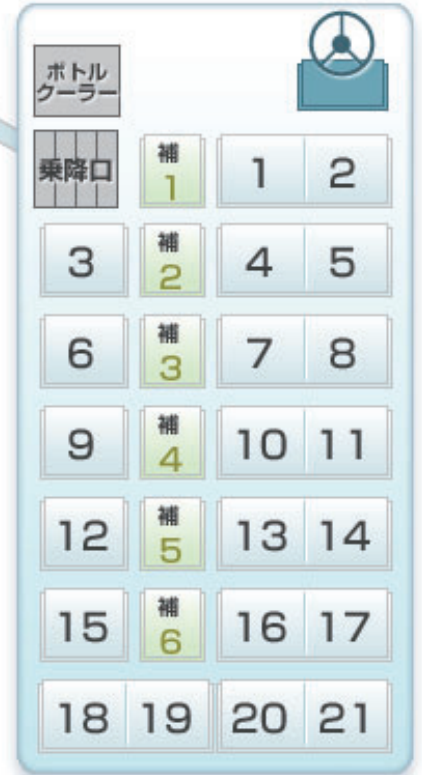

マイクロバス
送迎タイプ

マイクロバス
カタログ

お問い合わせはこちら

TEL. 055-961-0001

マイクロ三菱

設備 冷蔵庫

バスの内観

座席全面、缶ホルダー付き

- 座席：21 席
- 補助席：6 席

マイクロ日野

設備 冷蔵庫

バスの内観

座席全面、缶ホルダー付き

- 座席：21 席
- 補助席：7 席

小型・中型・大型バス

観光タイプ