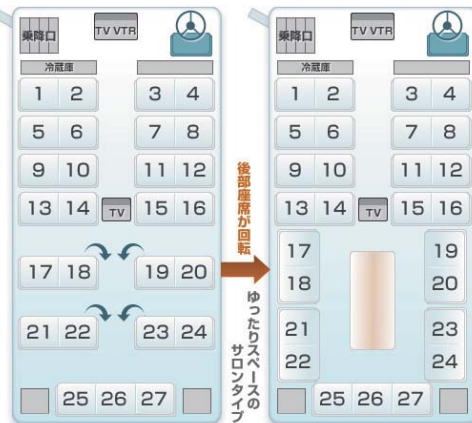

- 座席：21 席
- 補助席：6 席

マイクロ日野

設備 冷蔵庫

バスの内観

座席全面、缶ホルダー付き

- 座席：21 席
- 補助席：7 席

小型・中型・大型バス

観光タイプ

中型・大型バス カタログ

お問い合わせはこちら 株式会社アクト

TEL. 055-961-0001

ハイデッカー（三菱） - 中型 -

設備 冷蔵庫 DVD カラオケ 大型トランク ポット

●座席：27席

ハイデッカー（日野） - 中型 -

設備 冷蔵庫 DVD カラオケ 大型トランク ポット

●座席：33席
●補助席：6席

ハイデッカー（三菱） - 大型 -

設備 冷蔵庫 DVD カラオケ 大型トランク ポット

●座席：45席 ●補助席：10席