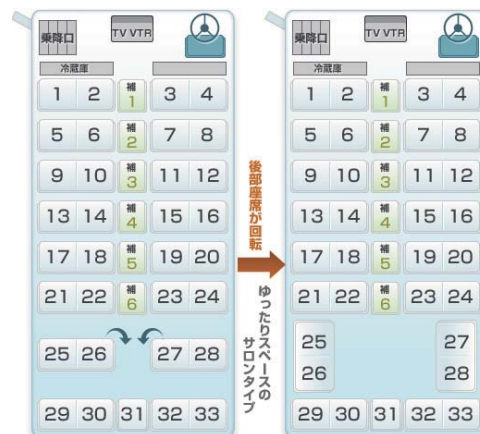

- 座席：21 席
- 補助席：6 席

マイクロ日野

設備 冷蔵庫

バスの内観

座席全面、缶ホルダー付き

- 座席：21 席
- 補助席：7 席

小型・中型・大型バス

観光タイプ

中型・大型バス カタログ

お問い合わせはこちら 株式会社アクト

TEL. 055-961-0001

ハイデッカー（三菱） - 中型 -

設備 冷蔵庫 DVD カラオケ 大型トランク ポット

●座席：27席

ハイデッカー（日野） - 中型 -

設備 冷蔵庫 DVD カラオケ 大型トランク ポット

●座席：33席
●補助席：6席

ハイデッカー（三菱） - 大型 -

設備 冷蔵庫 DVD カラオケ 大型トランク ポット

●座席：45席 ●補助席：10席