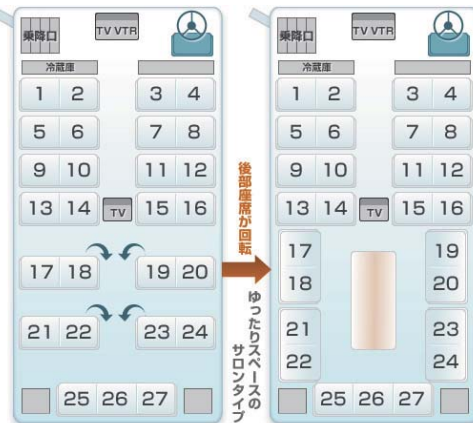

### ハイデッカー (三菱) - 中型 -

設備 冷蔵庫 DVD カラオケ 大型トランク ポット

●座席：27席

### ハイデッカー (日野) - 中型 -

設備 冷蔵庫 DVD カラオケ 大型トランク ポット

●座席：33席  
●補助席：6席