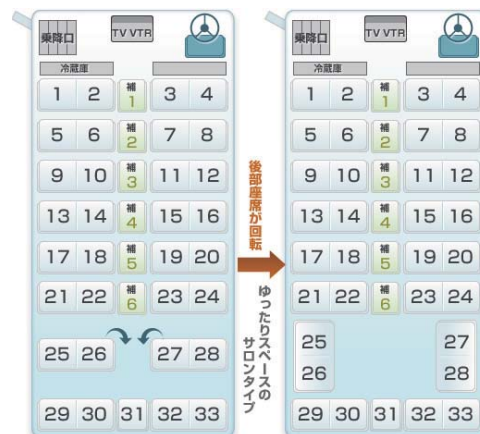

### ハイデッカー (三菱) - 中型 -

設備 冷蔵庫 DVD カラオケ 大型トランク ポット

●座席：27席

### ハイデッカー (日野) - 中型 -

設備 冷蔵庫 DVD カラオケ 大型トランク ポット

●座席：33席  
●補助席：6席